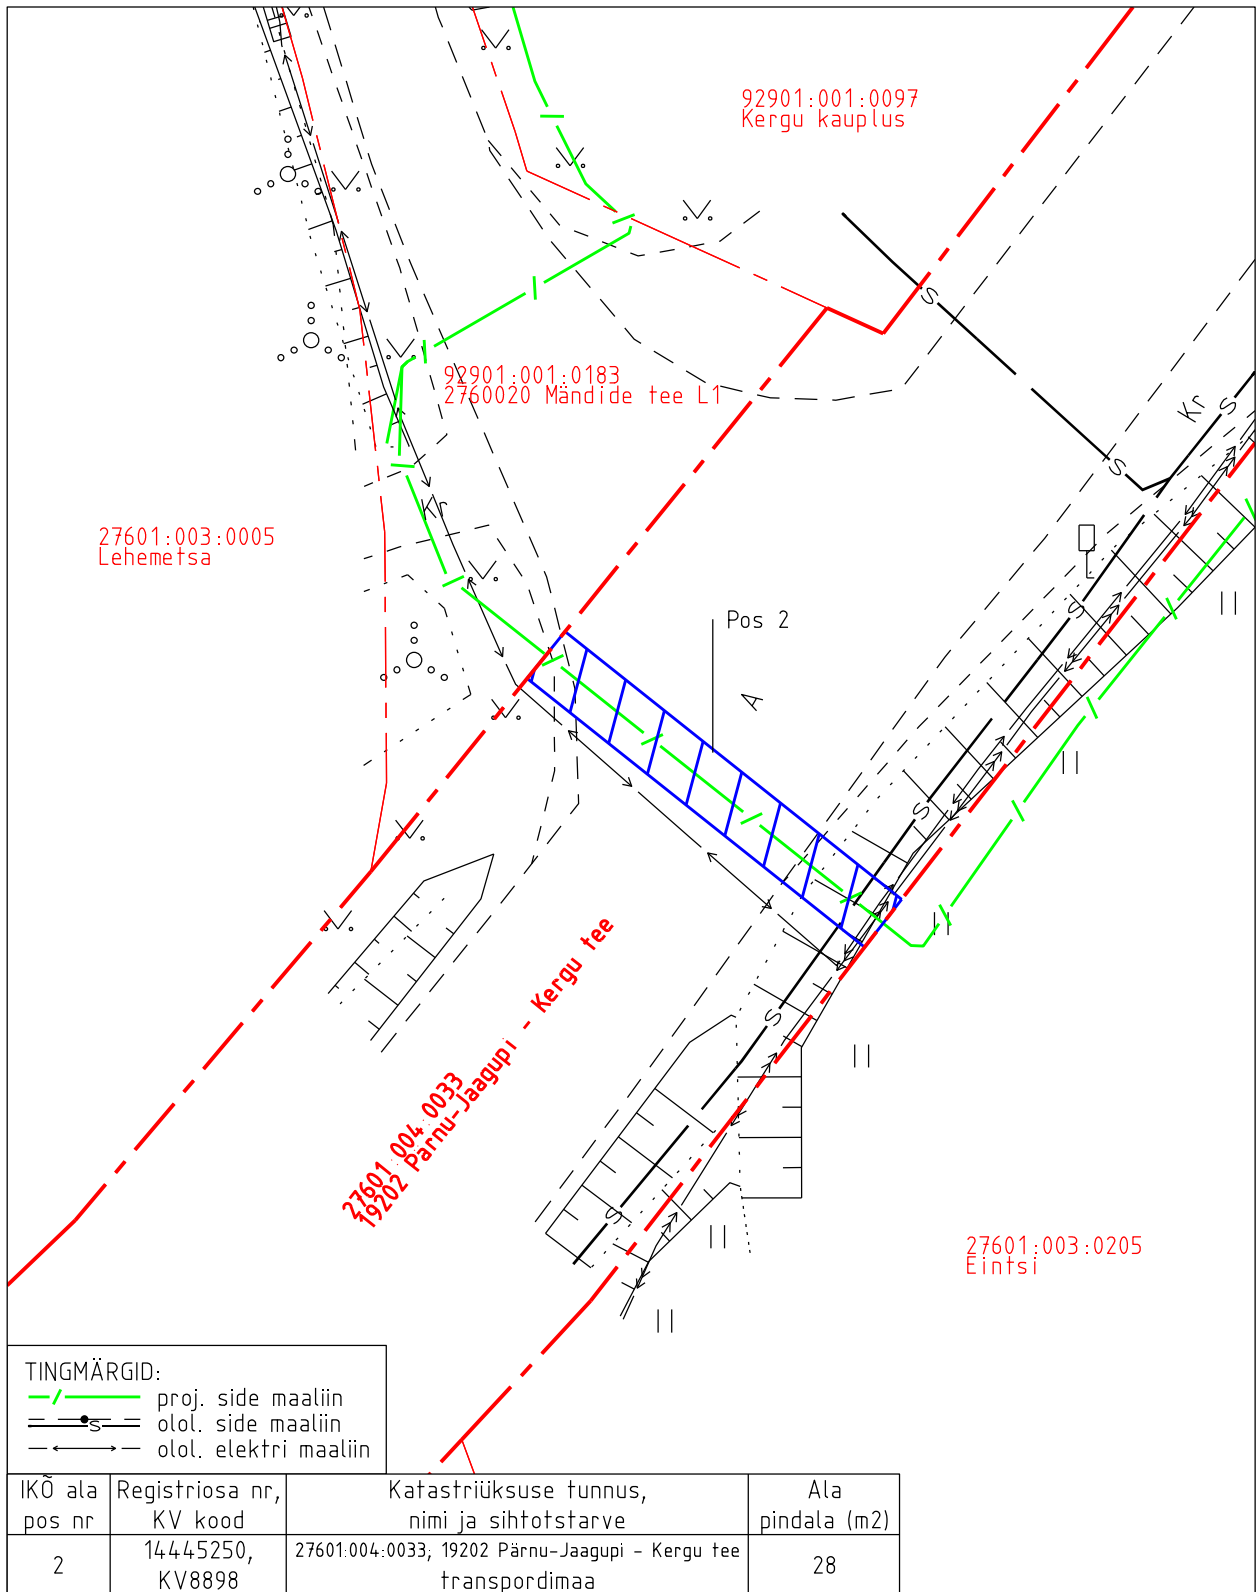

Isikliku kasutusõiguse asendiplaan

Kinnistu nimi: 19202 Pärnu-Jaagupi - Kergu tee (reg.nr 14445250)

Katastritunnus: 27601:004:0033

Asukoht: Metsavere küla, Põhja-Pärnumaa vald, Pärnu maakond

Kirjanurk OÜ töö nr 11596P / Enefit AS tellimus nr VT2115

TINGMÄRGID:
 - - - - - proj. side maaliin
 = = = = = olol. side maaliin
 - - - - - olol. elektri maaliin

- Isikliku kasutusõiguse pindala kokku ligikaudu 49 m²
- Koormatava katastriüksuse piir
- Katastriüksuste piirid (väljavõte 30.05.2024)

Plaan 2-1
 M 1:250

Koostaja:
 OÜ Kirjanurk

Isikliku kasutusõiguse asendiplaan

Kinnistu nimi: 19202 Pärnu-Jaagupi - Kergu tee (reg.nr 14445250)

Katastritunnus: 27601:004:0033

Asukoht: Metsavere küla, Põhja-Pärnumaa vald, Pärnu maakond

Kirjanurk OÜ töö nr 11596P / Enefit AS tellimus nr VT2115

Isikliku kasutusõiguse pindala kokku ligikaudu 49 m²

Koormatava katastriüksuse piir

Katastriüksuste piirid (väljavõte 30.05.2024)

Plaan 2-2

M 1:250