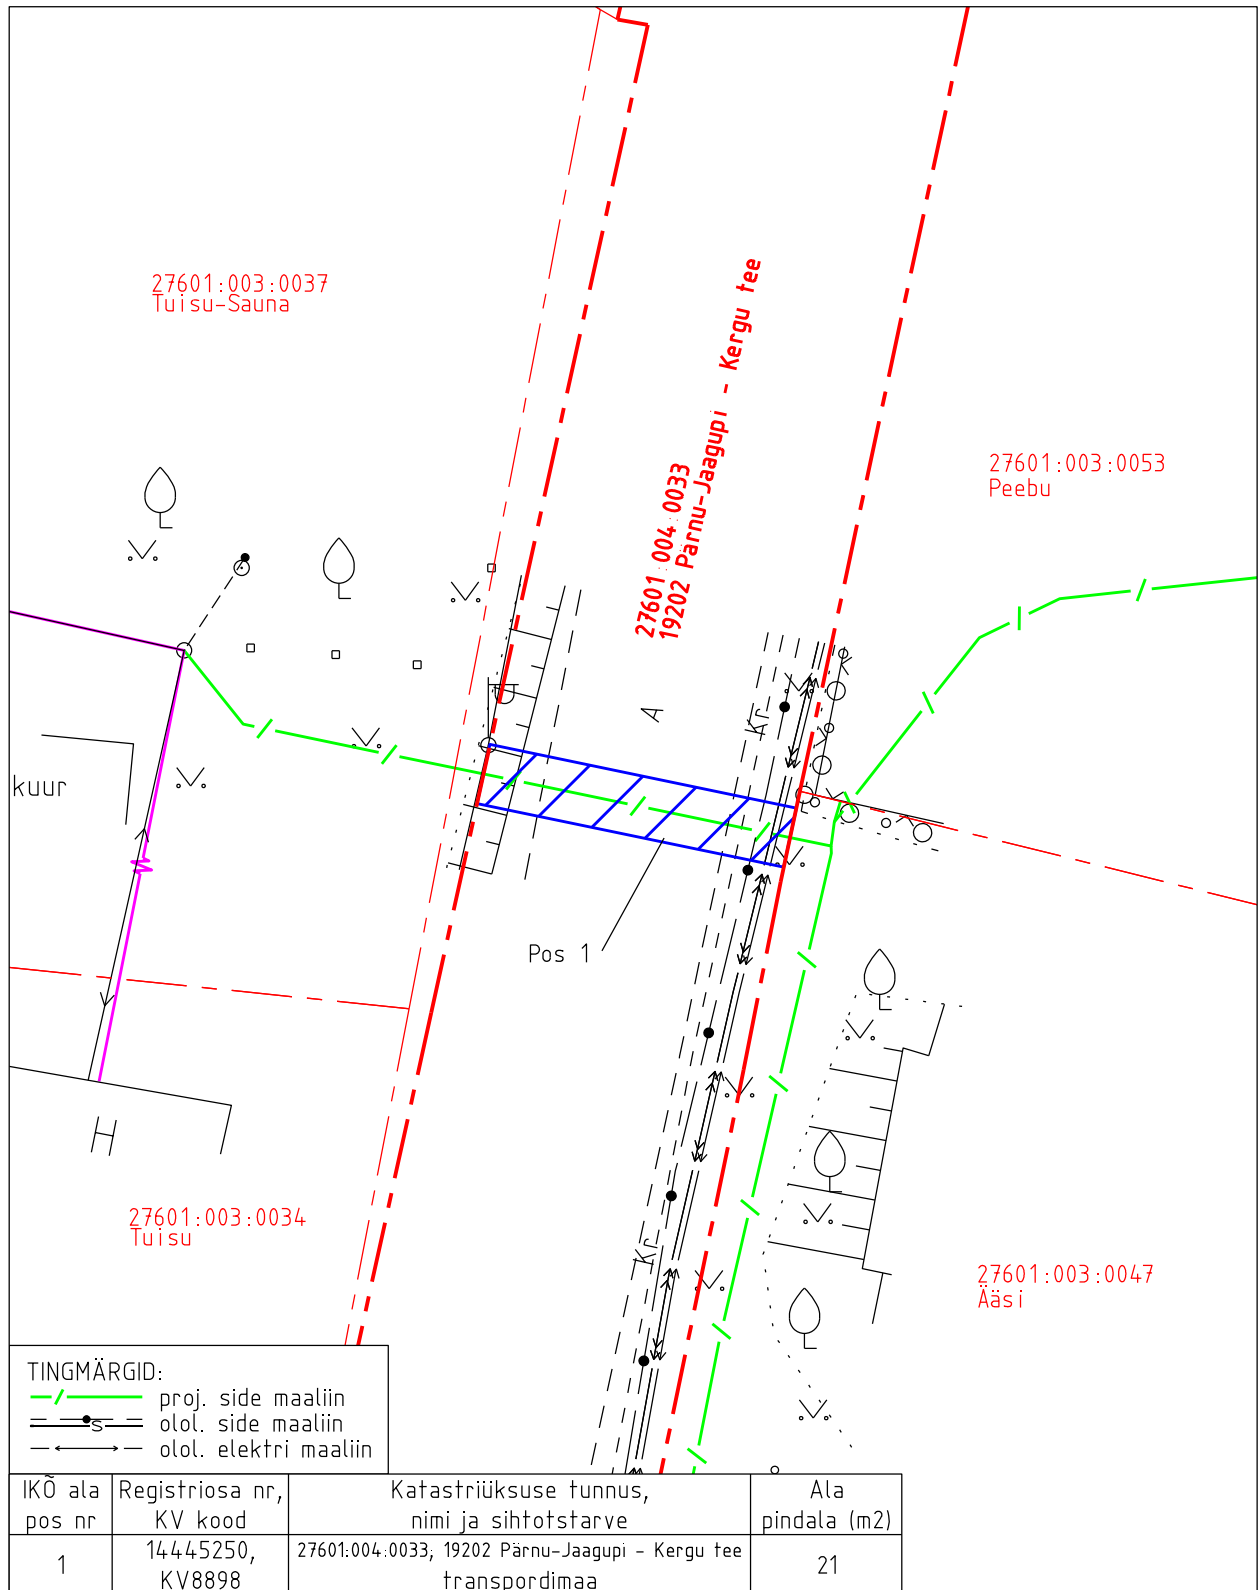

Isikliku kasutusõiguse asendiplaan

Kinnistu nimi: 19202 Pärnu-Jaagupi - Kergu tee (reg.nr 14445250)

Katastritunnus: 27601:004:0033

Asukoht: Metsavere küla, Põhja-Pärnumaa vald, Pärnu maakond

Kirjanurk OÜ töö nr 11596P / Enefit AS tellimus nr VT2115

TINGMÄRGID:
 - - - - - proj. side maaliin
 = = = = = olol. side maaliin
 - - - - - olol. elektri maaliin

- Isikliku kasutusõiguse pindala kokku ligikaudu 49 m²
- Koormatava katastriüksuse piir
- Katastriüksuste piirid (väljavõte 30.05.2024)

Plaan 2-1
 M 1:250

Koostaja:
 OÜ Kirjanurk

Isikliku kasutusõiguse asendiplaan

Kinnistu nimi: 19202 Pärnu-Jaagupi - Kergu tee (reg.nr 14445250)

Katastritunnus: 27601:004:0033

Asukoht: Metsavere küla, Põhja-Pärnumaa vald, Pärnu maakond

Kirjanurk OÜ töö nr 11596P / Enefit AS tellimus nr VT2115

Isikliku kasutusõiguse pindala kokku ligikaudu 49 m²

Koormatava katastriüksuse piir

Katastriüksuste piirid (väljavõte 30.05.2024)

Plaan 2-2

M 1:250